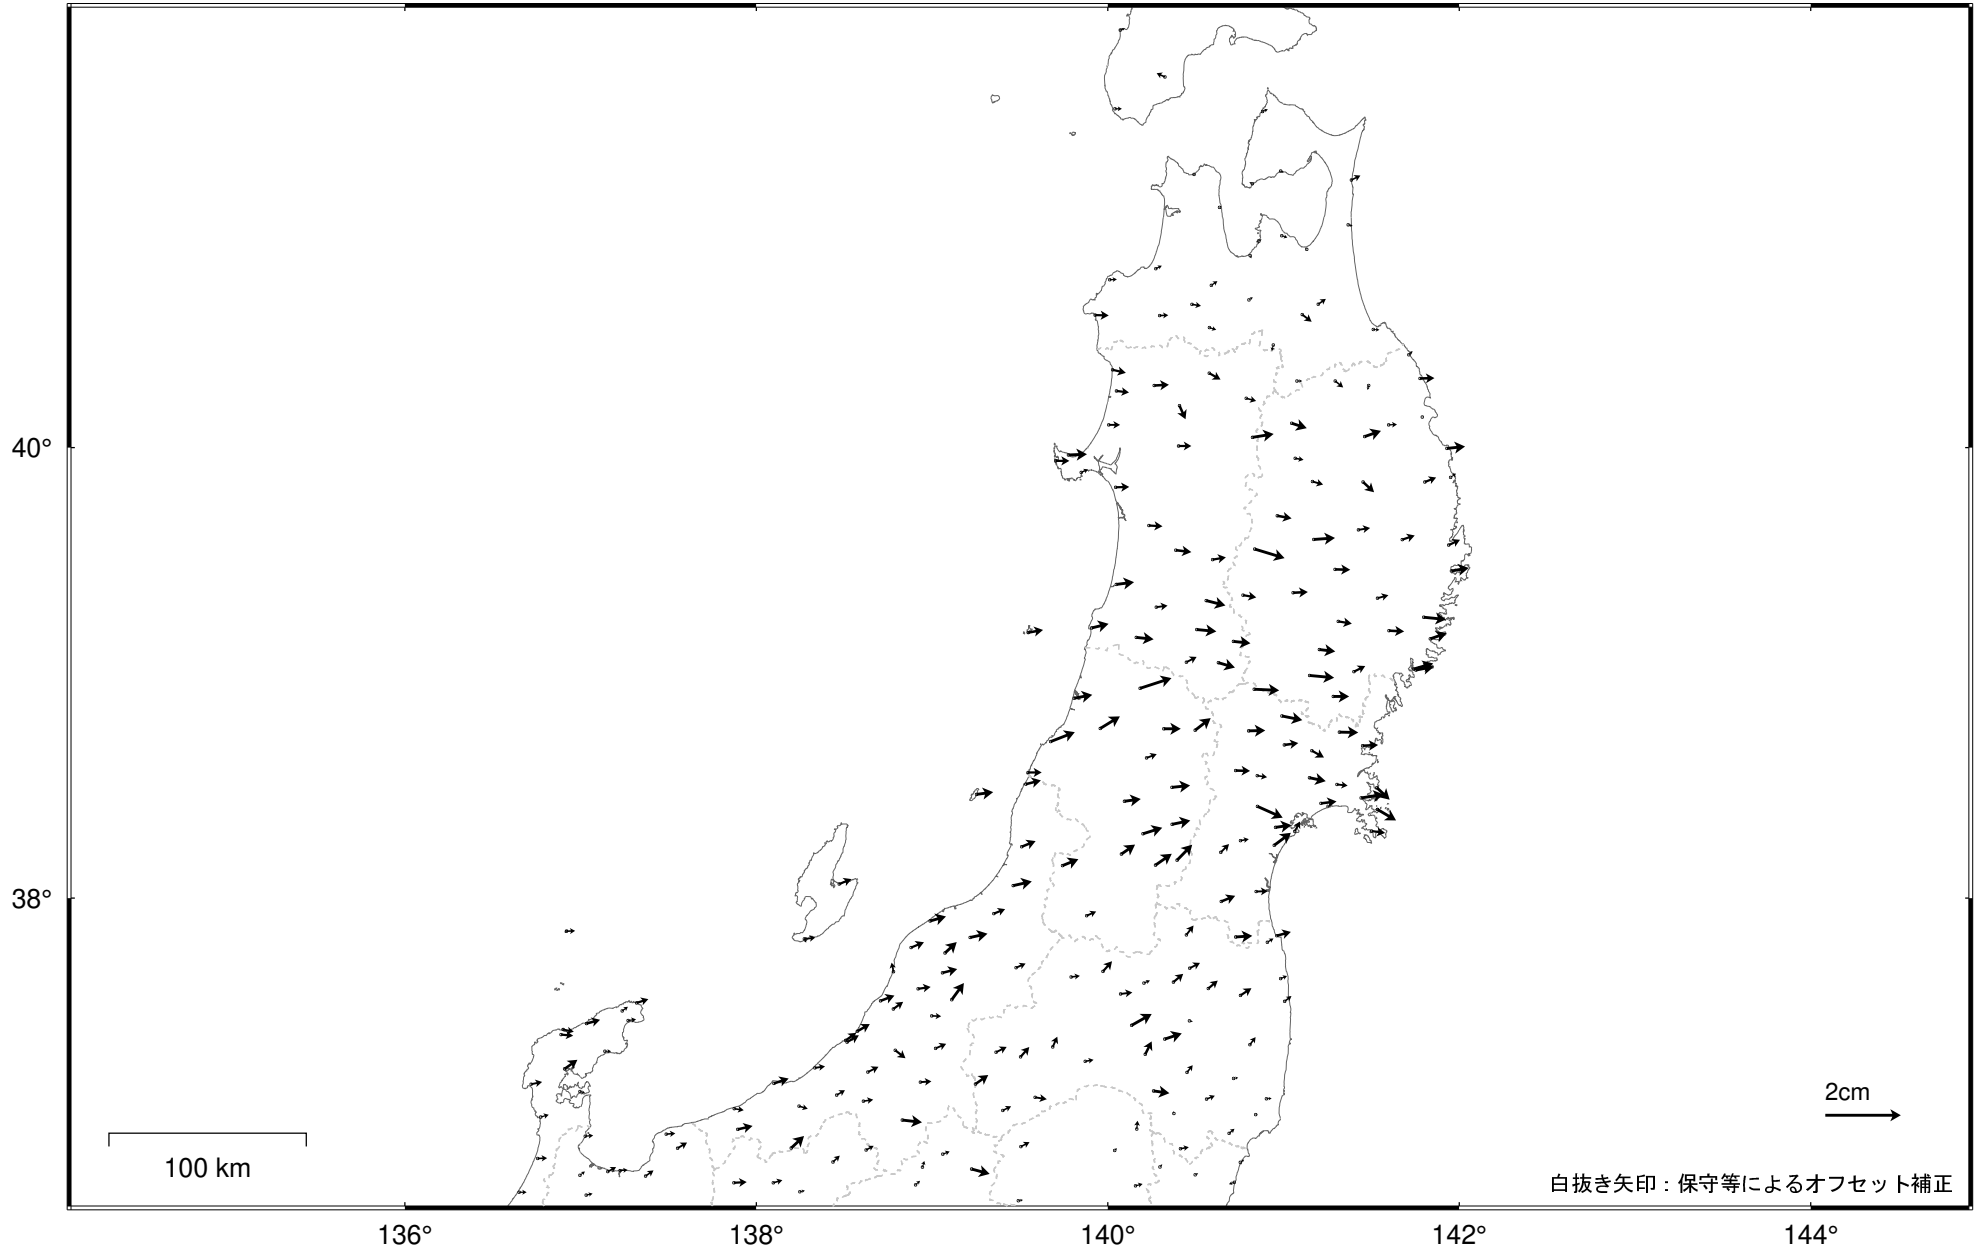

### 東北地方の地殻変動（水平）－1か月－

基準期間：2022/10/16 -- 2022/10/22 [F 5：最終解]  
比較期間：2022/11/16 -- 2022/11/22 [R 5：速報解]

☆ 固定局：白鳥（岐阜県） ・平成23年(2011年)東北地方太平洋沖地震後の余効変動が見られる。